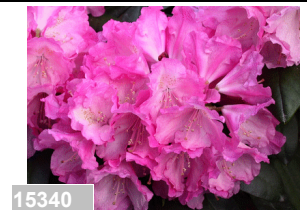

Yakushmanum hybrid Rhododendrons

1730

Emanuela

❄️ -23°C ↑ 0,6 m 🌸 M-T

(*R. 'Mars*' X *R. yak 'Koichiro Wada*')
Hachmann, Hans.

15340

Polaris

❄️ -27°C ↑ 1, m 🌸 S