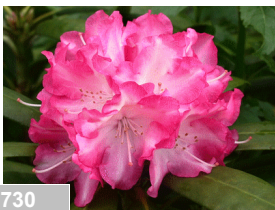

New varieties 2015-2016

Hybrid Rhododendrons

1023

Arthur Bedford

❄️ -23°C ↑ 1,5 m 🌸 S

(*R. ponticum* X ?) Lowinsky T.H.

1199

Gedser Gold

❄️ -21°C ↑ 1,2 m 🌸 S

(*R. 'Norph'* X *R. 'Goldprinz'*)
Rasmussen, Mogens

15459

Glory of Penjerrick

❄️ -15°C ↑ 2, m 🌸 S

R. arboreum ssp *arboreum* X *R. griffithianum* (TB 2689) Smith, S.

1205

Golden Witt

❄️ -18°C ↑ 1,2 m 🌸 S

(*R. scyphocalix* X ('*Moonstone*' X '*Adastria*')) J.WITT, L.MICHAND

1491

Horizon Lakeside

❄️ -18°C ↑ 1,2 m 🌸 S

(*R. 'Nancy Evans* x *Lem's Cameo*' X *R. 'Skipper*') Brockenbrough, E.C

1303

Lava Glow

❄️ -21°C ↑ 1,5 m 🌸 M-T

(*R. 'Odessa*' x '*R. 'Crimson Pippin*')
Dr. K.-H. Huebbers

1338

Loderi Pink Diamond

❄️ -18°C ↑ 1,8 m 🌸 S

(*R. fortunei* X *R. griffithianum*)
Rothschild

1386

Naselle

❄️ -21°C ↑ 1,5 m 🌸 S

Elliott, James A

5749

Sir Charles Lemon

❄️ -15°C ↑ 1,5 m 🌸 H

Williamsianum hybrid Rhododendrons

1610

August Lamken

❄️ -21°C ↑ 1,2 m 🌸 M-H

('*Dr. V.C. Rutgers*' X *R. williamsianum*) D.HOBBIE

1620

Gartendirektor Glocker

❄️ -21°C ↑ 0,9 m 🌸 M-H

('*Doncaster*' X *R. williamsianum*)
D.HOBBIE

Yakushmanum hybrid Rhododendrons

1730

Emanuela

❄️ -23°C ↑ 0,6 m 🌸 M-T

(*R. 'Mars*' X *R. yak 'Koichiro Wada*')
Hachmann, Hans.

15340

Polaris

❄️ -27°C ↑ 1, m 🌸 S

R. degronianum ssp *yakushmanum*
'*Koichiro Wada*' x (*R. catawbiense* x ?)
Hachmann, Hans.