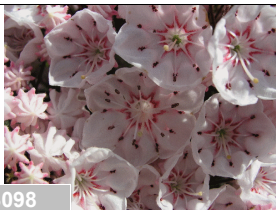

3098

Zebulon

❄️ -34°C ↑ 1,2 m 🌸 M-T