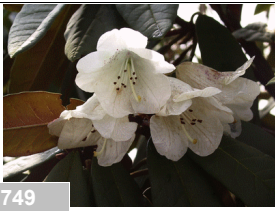

5749

Sir Charles Lemon

❄️ -15°C ↑ 1,5 m 🌸 H