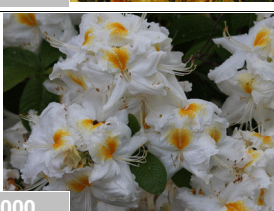

2000

Schneegold

❄️ -26°C ↑ 1,8 m 🌸 S

(*Knap Hill*) Hachmann