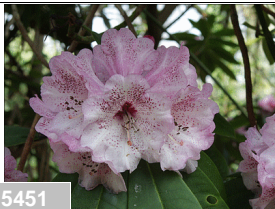

15451

Nimrod

❄️ -15°C ↑ 1,8 m 🌸 E-H

Calophytum cv. X *Irroratum* cv,