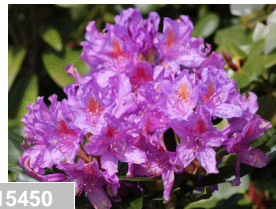

### Nimrod

❄️ -15°C ↑ 1,8 m 🌸 E-H

*Calophytum* cv. X *Irroratum* cv,

15450