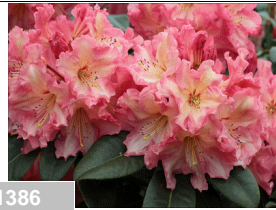

### Lava Glow

❄️ -21°C ↑ 1,5 m 🌸 M-T

(*R. 'Odessa*' x *R. 'Crimson Pippin*') Dr. K.-H. Huebbers

1338

### Loderi Pink Diamond

❄️ -18°C ↑ 1,8 m 🌸 S

(*R. fortunei* X *R. griffithianum*) Rothschild

1386