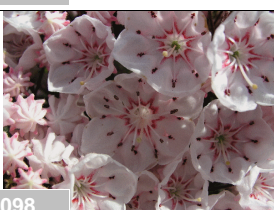

3098

Zebulon

❄️ -34°C ↑ 1,2 m 🌸 M-T